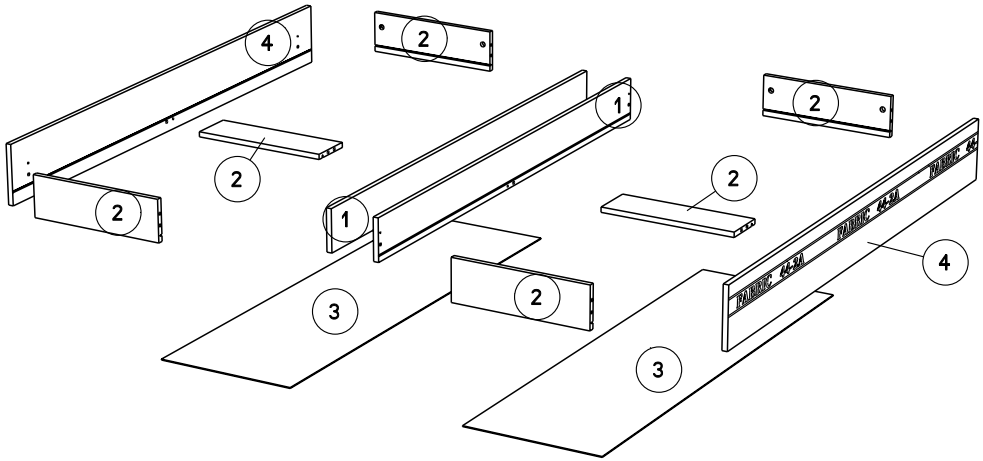

Caractéristiques produit :

Structure en panneau de particules
revêtu papier décor Gris Loft et
chants mélaminé Gris Loft .

Face Tiroir en panneau de particules
revêtu mélamine Gris Ombre
et chants mélaminé Gris ombre
et sérigraphie Blanc, position aleatoire des textes.

A monter soi-même.

LOT DE 2

POSITION ALEATOIRE DU TEXTE

		mm			inch		
②	x 6	394	120	15	15 1/2	4 3/4	9/16
①	x 2	1357	121	15	53 7/16	4 3/4	9/16
④	x 2	1486	173	15	58 1/2	6 13/16	9/16
③	x 2	1339	408	3	52 11/16	16 1/16	1/8