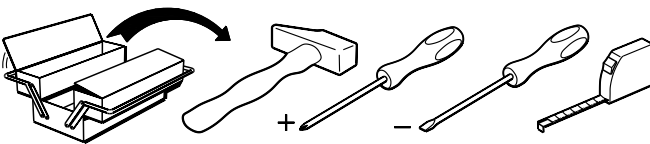

Caractéristiques produit :

Structure en panneau de particules
revêtu papier décor Gris Loft et
chants mélaminé Gris Loft .

Face Tiroir en panneau de particules
revêtu mélamine Gris Ombre
et chants mélaminé Gris ombre
et sérigraphie Blanc, position aleatoire des textes.

A monter soi-même.

LOT DE 2

POSITION ALEATOIRE DU TEXTE

		mm			inch		
②	x 6	394	120	15	15 1/2	4 3/4	9/16
①	x 2	1357	121	15	53 7/16	4 3/4	9/16
④	x 2	1486	173	15	58 1/2	6 13/16	9/16
③	x 2	1339	408	3	52 11/16	16 1/16	1/8