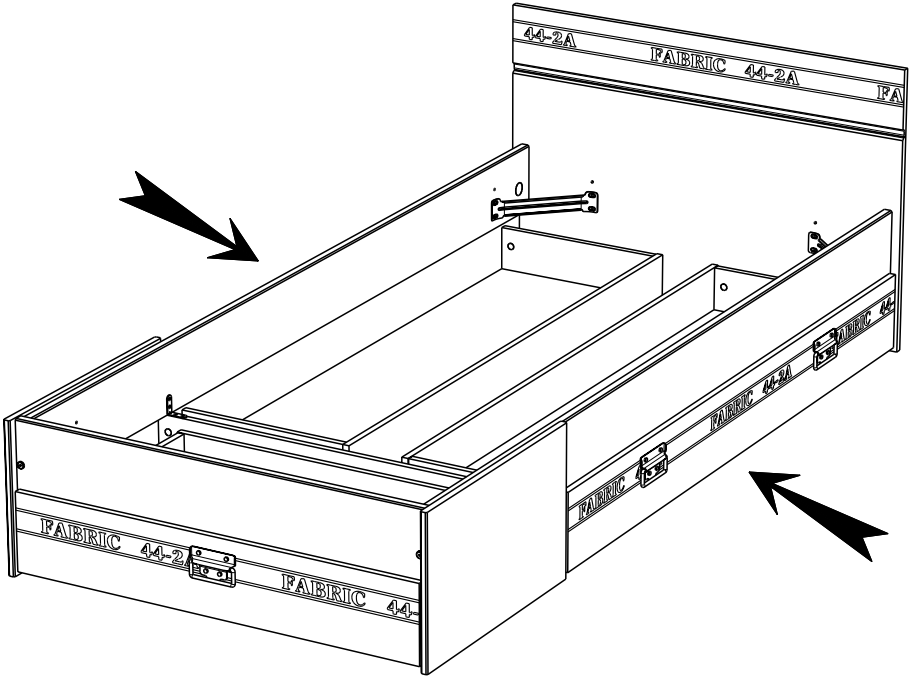

Faites un geste pour l'environnement en triant vos déchets d'emballage
Make a gesture for the environment by sorting out your waste of packaging
Machen Sie eine Bewegung für die Umwelt, ihre Verpackungsabfälle sortierend
Haga un gesto para el medio ambiente escogiendo sus residuos de embalaje