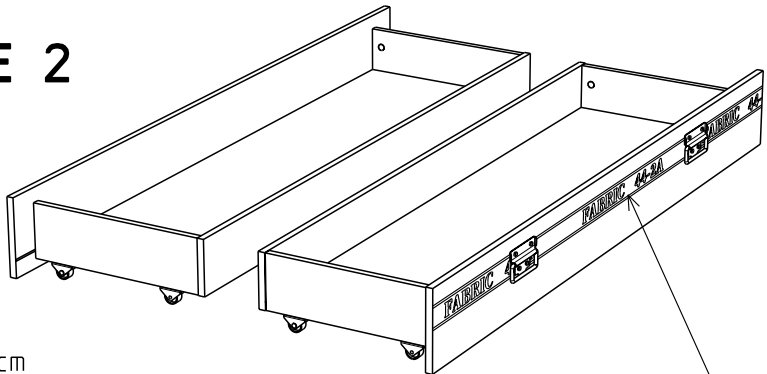

Caractéristiques produit :

Structure en panneau de particules
revêtu papier décor Gris Loft et
chants mélaminé Gris Loft .

Face Tiroir en panneau de particules
revêtu mélamine Gris Ombre
et chants mélaminé Gris ombre
et sérigraphie Blanc, position aleatoire des textes.

A monter soi-même.

LOT DE 2

POSITION ALEATOIRE DU TEXTE

		mm			inch		
②	x 6	394	120	15	15 1/2	4 3/4	9/16
①	x 2	1357	121	15	53 7/16	4 3/4	9/16
④	x 2	1486	173	15	58 1/2	6 13/16	9/16
③	x 2	1339	408	3	52 11/16	16 1/16	1/8