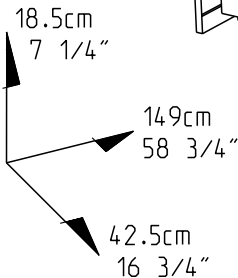

Caractéristiques produit :

Structure en panneau de particules
revêtu papier décor Gris Loft et
chants mélaminé Gris Loft .

Face Tiroir en panneau de particules
revêtu mélamine Gris Ombre
et chants mélaminé Gris ombre
et sérigraphie Blanc, position aleatoire des textes.

A monter soi-même.

LOT DE 2

POSITION ALEATOIRE DU TEXTE

		mm			inch		
②	x 6	394	120	15	15 1/2	4 3/4	9/16
①	x 2	1357	121	15	53 7/16	4 3/4	9/16
④	x 2	1486	173	15	58 1/2	6 13/16	9/16
③	x 2	1339	408	3	52 11/16	16 1/16	1/8

VG x 4

x4

1

2

3

4

5

6